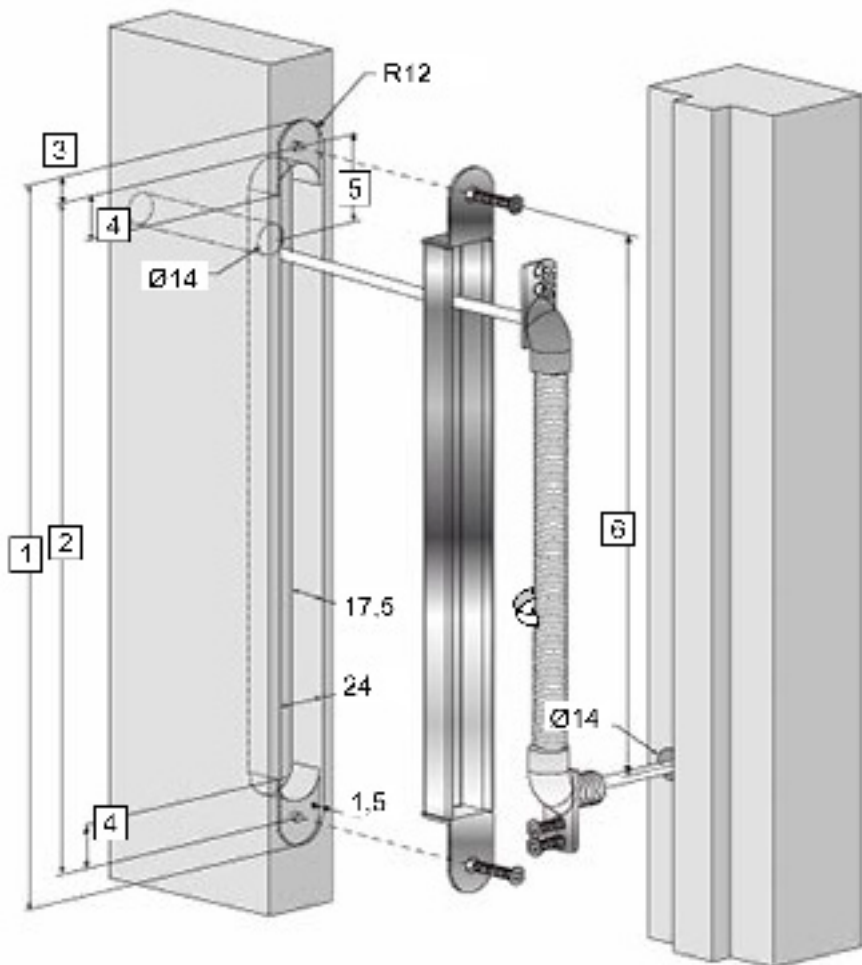

## **HANDLEIDING**

# **KABELOVERGANG**

montage van 200087 en 200088

Nr.	Art. nr.	Art. nr.
	200087	200088
1	324	544
2	299	519
3	12	12
4	20.5	20.5
5	C-C40-57	C-C40-57
6	242	465