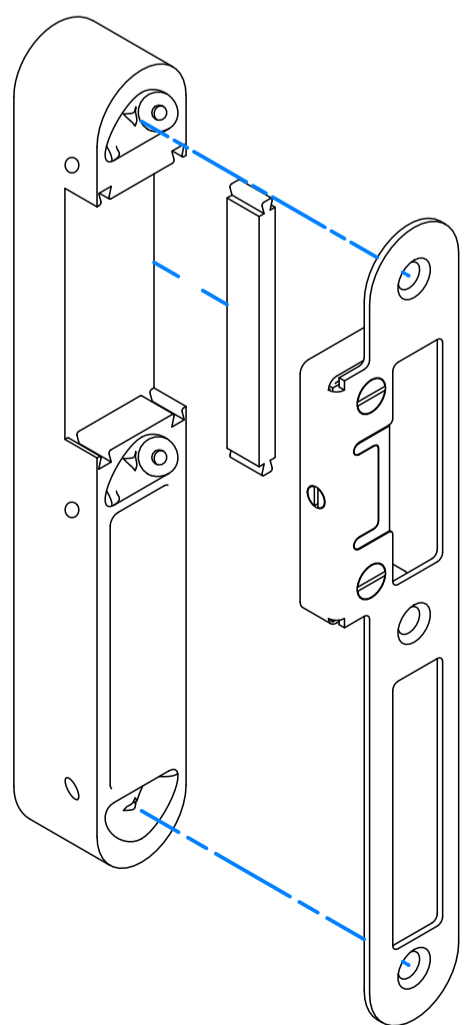

Bijzetkasten / Additional Lock Cases

Verstelbare Sluitplaat Haakschoot
 Art. nr. 600357
 Adjustable Strike for Hookbolt

Sluitkom Haakschoot
 Art. nr. 707023
 Casing for Adjustable Strike
 Hookbolt

Verstelbare Loopsluitplaat Dagschoot
 Art. nr. 706420 (Korte Lip) (Short)
 Art. nr. 706430 (Lange Lip) (Long)
 Adjustable strike for Latchbolt
 Verst. Sluitpl. Automatic Dagschoot
 Art. nr. 706440 (Korte Lip)
 Adjustable Strike for Automatic
 Latchbolt (Short)

Sluitkom Dagschoot
 Art. nr. 707021
 Casing for Adjustable Strike
 Latchbolt
 Magneet t.b.v Automatic Dagschoot
 Art. nr. 200089 (6 mm)
 Art. nr. 200179 (10 mm)
 Magnet for Adjustable Strike
 Automatic Latchbolt