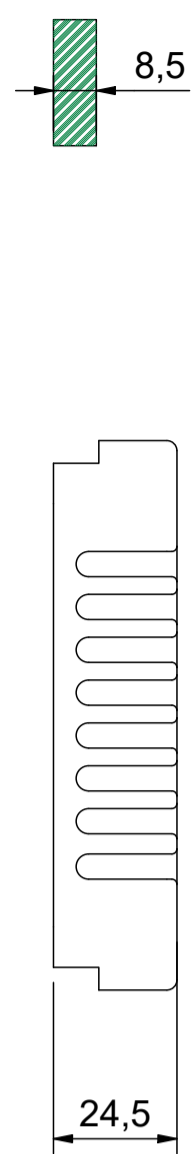

Hoofdslotkast / Main Lock Case

Verstelbare Sluitplaat Dag- en Nachtschoot
 Art. nr. 706380 (Korte Lip, Din Ls)
 Art. nr. 706390 (Korte Lip, Din Rs)
 Art. nr. 706400 (Lange Lip, Din Ls)
 Art. nr. 706410 (Lange Lip, Din Rs)
 Adjustable Strike (Short, Long)
 for Main Lock Case

Sluitkom Dag- en Nachtschoot
 Art. nr. 707025 (Din Ls/Rs)
 Casing for Adjustable Strike
 Latch- and Deadbolt

Opvulring t.b.v Verstelbare Sluitplaat
 Art. nr. 700006
 Spacer ring for Adjustable Strike
 Sluitkom Nachtschoot
 Art. nr. 707022 (Din Ls/Rs)
 Casing for Adjustable Strike
 Deadbolt

Motorsluitingen / Motorized Locks

Magneet voor MPS
 (Auto)Motortronic
 Art. nr. 200076
 Magnet for MPL's
 (Auto)Motortronic

Verlengblokkjes / Strike Extenders

Verlengblokkjes voor Verst. Sluitpl.
 Art. nr. 600599 (16 mm)
 Art. nr. 600598 (12 mm)
 Art. nr. 600597 (8 mm)
 Art. nr. 600596 (4 mm)
 Strike Extenders (size)