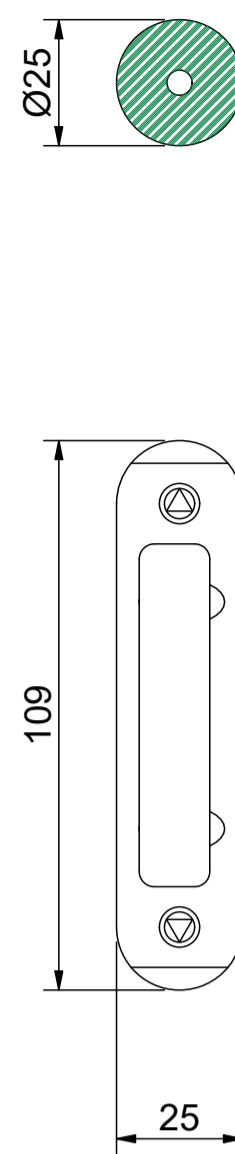

Hoofdslotkast / Main Lock Case

Verstelbare Sluitplaat Dag- en Nachtschoot
 Art. nr. 706380 (Korte Lip, Din Ls)
 Art. nr. 706390 (Korte Lip, Din Rs)
 Art. nr. 706400 (Lange Lip, Din Ls)
 Art. nr. 706410 (Lange Lip, Din Rs)
 Adjustable Strike (Short, Long)
 for Main Lock Case

Sluitkom Dag- en Nachtschoot
 Art. nr. 707025 (Din Ls/Rs)
 Casing for Adjustable Strike
 Latch- and Deadbolt

Opvulring t.b.v Verstelbare Sluitplaat
 Art. nr. 700006
 Spacer ring for Adjustable Strike
 Sluitkom Nachtschoot
 Art. nr. 707022 (Din Ls/Rs)
 Casing for Adjustable Strike
 Deadbolt

Motorsluitingen / Motorized Locks

Magneet voor MPS
 (Auto)Motortronic
 Art. nr. 200076
 Magnet for MPL's
 (Auto)Motortronic

Verlengblokkjes / Strike Extenders

Verlengblokkjes voor Verst. Sluitpl.
 Art. nr. 600599 (16 mm)
 Art. nr. 600598 (12 mm)
 Art. nr. 600597 (8 mm)
 Art. nr. 600596 (4 mm)
 Strike Extenders (size)