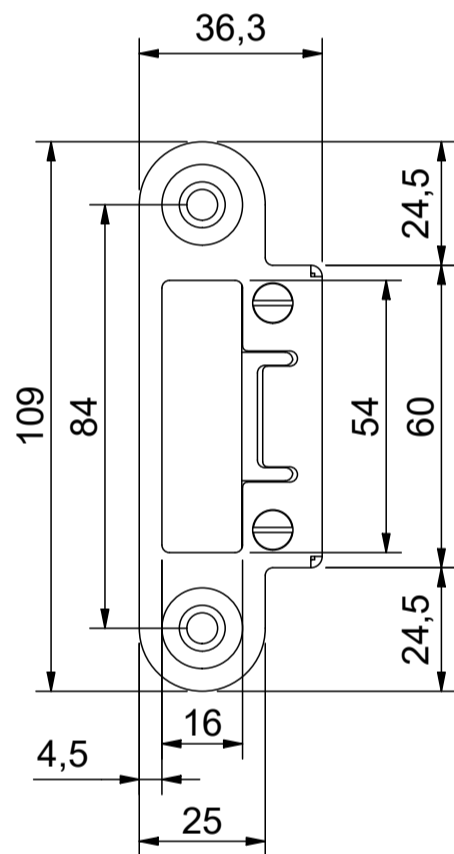

Bijzetkasten / Additional Lock Cases