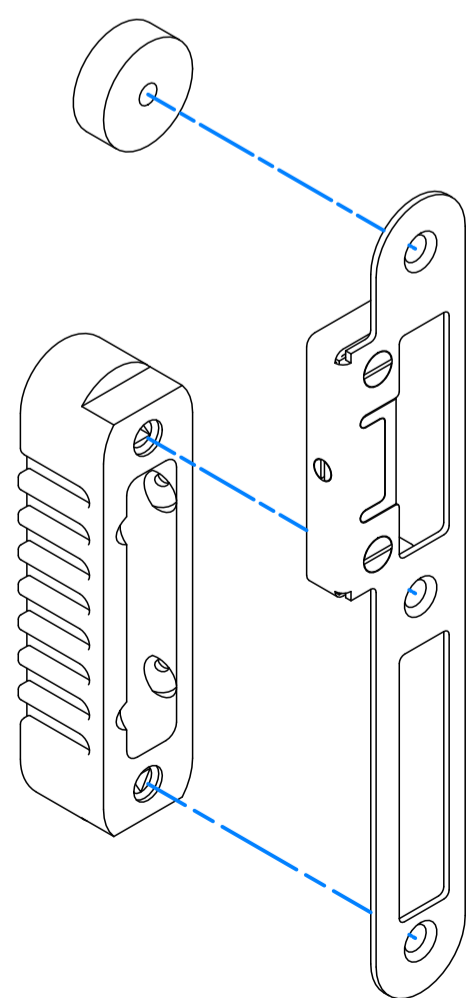

Hoofdslotkast / Main Lock Case

Verstelbare Sluitplaat Dag- en Nachtschoot
Art. nr. 706380 (Korte Lip, Din Ls)
Art. nr. 706390 (Korte Lip, Din Rs)
Art. nr. 706400 (Lange Lip, Din Ls)
Art. nr. 706410 (Lange Lip, Din Rs)
Adjustable Strike (Short, Long)
for Main Lock Case

Sluitkom Dag- en Nachtschoot
Art. nr. 707025 (Din Ls/Rs)
Casing for Adjustable Strike
Latch- and Deadbolt

Opvulring t.b.v Verstelbare Sluitplaat
Art. nr. 700006
Spacer ring for Adjustable Strike
Sluitkom Nachtschoot
Art. nr. 707022 (Din Ls/Rs)
Casing for Adjustable Strike
Deadbolt

Motorsluitingen / Motorized Locks

Magneet voor MPS
(Auto)Motortronic
Art. nr. 200076
Magnet for MPL's
(Auto)Motortronic

Verlengblokkjes / Strike Extenders

Verlengblokkjes voor Verst. Sluitpl.
Art. nr. 600599 (16 mm)
Art. nr. 600598 (12 mm)
Art. nr. 600597 (8 mm)
Art. nr. 600596 (4 mm)
Strike Extenders (size)

Bijzetkasten / Additional Lock Cases

Verstelbare Sluitplaat Haakschoot
Art. nr. 600357
Adjustable Strike for Hookbolt

Sluitkom Haakschoot
Art. nr. 707023
Casing for Adjustable Strike
Hookbolt

Verstelbare Loopsluitplaat Dagschoot
Art. nr. 706420 (Korte Lip) (Short)
Art. nr. 706430 (Lange Lip) (Long)
Adjustable strike for Latchbolt
Verst. Sluitpl. Automatic Dagschoot
Art. nr. 706440 (Korte Lip)
Adjustable Strike for Automatic
Latchbolt (Short)

Sluitkom Dagschoot
Art. nr. 707021
Casing for Adjustable Strike
Latchbolt
Magneet t.b.v Automatic Dagschoot
Art. nr. 200089 (6 mm)
Art. nr. 200179 (10 mm)
Magnet for Adjustable Strike
Automatic Latchbolt

of

of

+

2x

of

2x