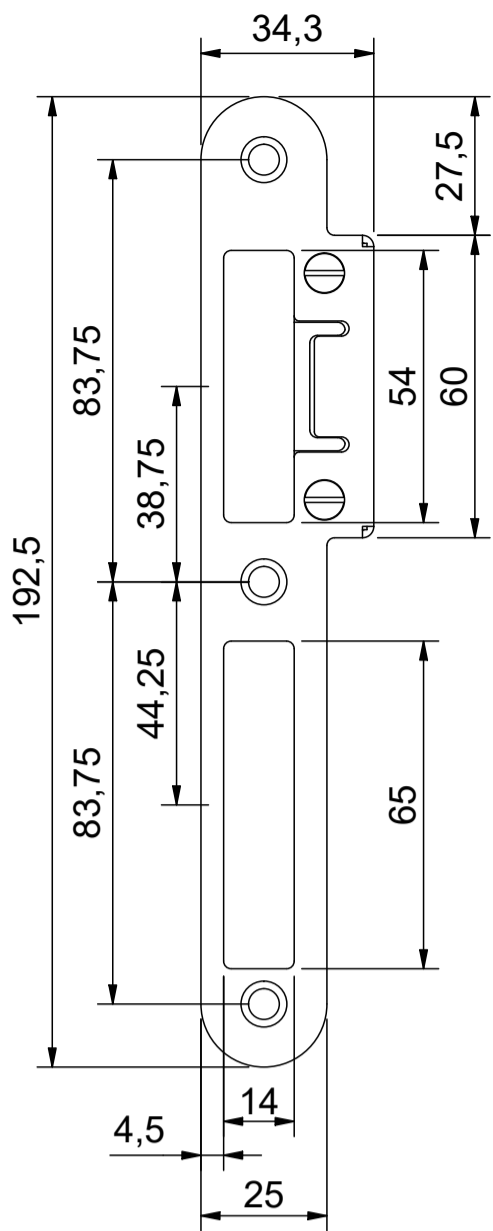

Hoofdslotkast / Main Lock Case

Verstelbare Sluitplaat Dag- en Nachtschoot
 Art. nr. 706380 (Korte Lip, Din Ls)
 Art. nr. 706390 (Korte Lip, Din Rs)
 Art. nr. 706400 (Lange Lip, Din Ls)
 Art. nr. 706410 (Lange Lip, Din Rs)
 Adjustable Strike (Short, Long)
 for Main Lock Case

Sluitkom Dag- en Nachtschoot
 Art. nr. 707025 (Din Ls/Rs)
 Casing for Adjustable Strike
 Latch- and Deadbolt

Opvulring t.b.v Verstelbare Sluitplaat
 Art. nr. 700006
 Spacer ring for Adjustable Strike
 Sluitkom Nachtschoot
 Art. nr. 707022 (Din Ls/Rs)
 Casing for Adjustable Strike
 Deadbolt

Motorsluitingen / Motorized Locks

Magneet voor MPS
 (Auto)Motortronic
 Art. nr. 200076
 Magnet for MPL's
 (Auto)Motortronic

Verlengblokkjes / Strike Extenders

Verlengblokkjes voor Verst. Sluitpl.
 Art. nr. 600599 (16 mm)
 Art. nr. 600598 (12 mm)
 Art. nr. 600597 (8 mm)
 Art. nr. 600596 (4 mm)
 Strike Extenders (size)