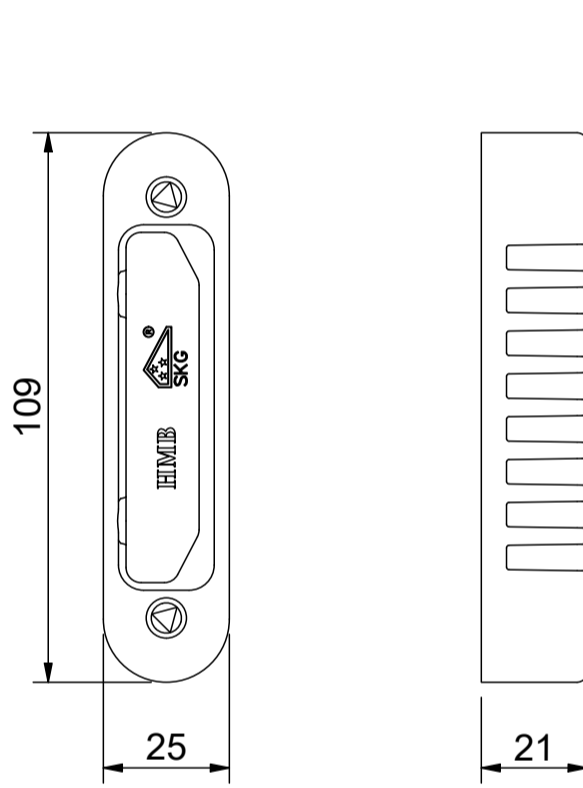

Sluitkom Dag- en Nachtschoot
 Art. nr. 707025 (Din Ls/Rs)
 Casing for Adjustable Strike
 Latch- and Deadbolt

Opvulring t.b.v Verstelbare Sluitplaat
 Art. nr. 700006
 Spacer ring for Adjustable Strike
 Sluitkom Nachtschoot
 Art. nr. 707022 (Din Ls/Rs)
 Casing for Adjustable Strike
 Deadbolt

Motorsluitingen / Motorized Locks

Magneet voor MPS
 (Auto)Motortronic
 Art. nr. 200076
 Magnet for MPL's
 (Auto)Motortronic

Verlengblokkjes / Strike Extenders

Verlengblokkjes voor Verst. Sluitpl.
 Art. nr. 600599 (16 mm)
 Art. nr. 600598 (12 mm)
 Art. nr. 600597 (8 mm)
 Art. nr. 600596 (4 mm)
 Strike Extenders (size)

Bijzetkasten / Additional Lock Cases

Verstelbare Sluitplaat Haakschoot
 Art. nr. 600357
 Adjustable Strike for Hookbolt

Sluitkom Haakschoot
 Art. nr. 707023
 Casing for Adjustable Strike
 Hookbolt

Verstelbare Loopsluitplaat Dagschoot
 Art. nr. 706420 (Korte Lip) (Short)
 Art. nr. 706430 (Lange Lip) (Long)
 Adjustable strike for Latchbolt
 Verst. Sluitpl. Automatic Dagschoot
 Art. nr. 706440 (Korte Lip)
 Adjustable Strike for Automatic
 Latchbolt (Short)