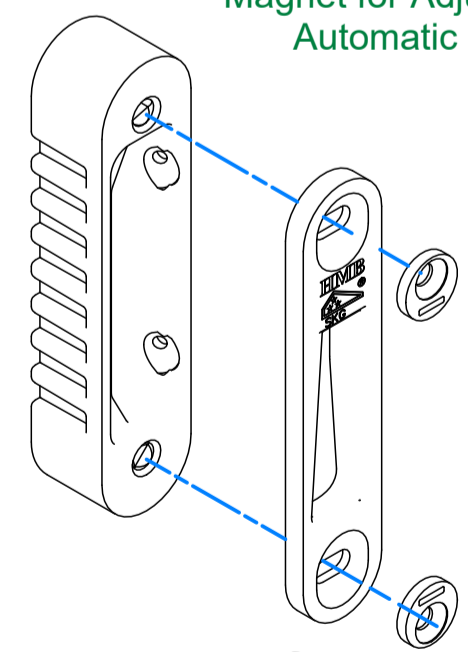

Hoofdslotkast / Main Lock Case

Verstelbare Sluitplaat Dag- en Nachtschoot
Art. nr. 706380 (Korte Lip, Din Ls)
Art. nr. 706390 (Korte Lip, Din Rs)
Art. nr. 706400 (Lange Lip, Din Ls)
Art. nr. 706410 (Lange Lip, Din Rs)
Adjustable Strike (Short, Long)
for Main Lock Case

Sluitkom Dag- en Nachtschoot
Art. nr. 707025 (Din Ls/Rs)
Casing for Adjustable Strike
Latch- and Deadbolt

Opvulring t.b.v Verstelbare Sluitplaat
Art. nr. 700006
Spacer ring for Adjustable Strike
Sluitkom Nachtschoot
Art. nr. 707022 (Din Ls/Rs)
Casing for Adjustable Strike
Deadbolt

Motorsluitingen / Motorized Locks

Magneet voor MPS
(Auto)Motortronic
Art. nr. 200076
Magnet for MPL's
(Auto)Motortronic

Verlengblokkjes / Strike Extenders

Verlengblokkjes voor Verst. Sluitpl.
Art. nr. 600599 (16 mm)
Art. nr. 600598 (12 mm)
Art. nr. 600597 (8 mm)
Art. nr. 600596 (4 mm)
Strike Extenders (size)

Bijzetkasten / Additional Lock Cases

Verstelbare Sluitplaat Haakschoot
Art. nr. 600357
Adjustable Strike for Hookbolt

Sluitkom Haakschoot
Art. nr. 707023
Casing for Adjustable Strike
Hookbolt

Verstelbare Loopsluitplaat Dagschoot
Art. nr. 706420 (Korte Lip) (Short)
Art. nr. 706430 (Lange Lip) (Long)
Adjustable strike for Latchbolt
Verst. Sluitpl. Automatic Dagschoot
Art. nr. 706440 (Korte Lip)
Adjustable Strike for Automatic
Latchbolt (Short)

Sluitkom Dagschoot
Art. nr. 707021
Casing for Adjustable Strike
Latchbolt
Magneet t.b.v Automatic Dagschoot
Art. nr. 200089 (6 mm)
Art. nr. 200179 (10 mm)
Magnet for Adjustable Strike
Automatic Latchbolt

of

of

+

2x

of

2x