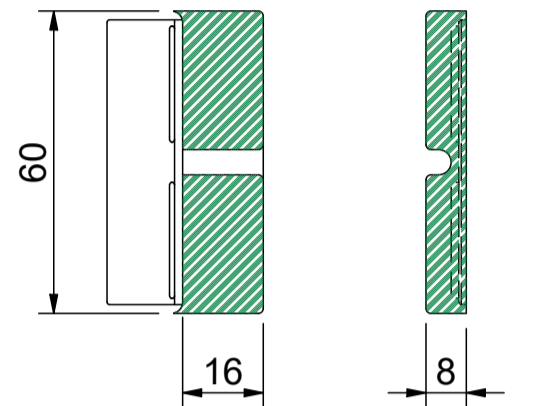

Verlengblokkjes / Strike Extenders