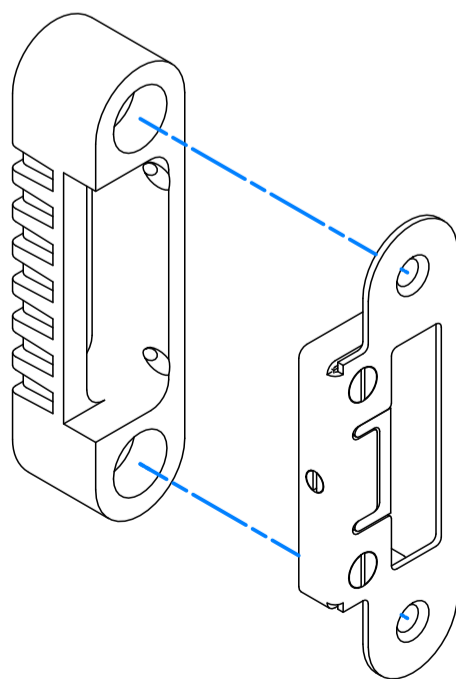

Hoofdslotkast / Main Lock Case

Verstelbare Sluitplaat Dag- en Nachtschoot
Art. nr. 706380 (Korte Lip, Din Ls)
Art. nr. 706390 (Korte Lip, Din Rs)
Art. nr. 706400 (Lange Lip, Din Ls)
Art. nr. 706410 (Lange Lip, Din Rs)
Adjustable Strike (Short, Long)
for Main Lock Case

Sluitkom Dag- en Nachtschoot
Art. nr. 707025 (Din Ls/Rs)
Casing for Adjustable Strike
Latch- and Deadbolt

Opvulring t.b.v Verstelbare Sluitplaat
Art. nr. 700006
Spacer ring for Adjustable Strike
Sluitkom Nachtschoot
Art. nr. 707022 (Din Ls/Rs)
Casing for Adjustable Strike
Deadbolt

Motorsluitingen / Motorized Locks

Magneet voor MPS
(Auto)Motortronic
Art. nr. 200076
Magnet for MPL's
(Auto)Motortronic

Verlengblokkjes / Strike Extenders

Verlengblokkjes voor Verst. Sluitpl.
Art. nr. 600599 (16 mm)
Art. nr. 600598 (12 mm)
Art. nr. 600597 (8 mm)
Art. nr. 600596 (4 mm)
Strike Extenders (size)

Bijzetkasten / Additional Lock Cases

Verstelbare Sluitplaat Haakschoot
Art. nr. 600357
Adjustable Strike for Hookbolt

Sluitkom Haakschoot
Art. nr. 707023
Casing for Adjustable Strike
Hookbolt

Verstelbare Loopsluitplaat Dagschoot
Art. nr. 706420 (Korte Lip) (Short)
Art. nr. 706430 (Lange Lip) (Long)
Adjustable strike for Latchbolt
Verst. Sluitpl. Automatic Dagschoot
Art. nr. 706440 (Korte Lip)
Adjustable Strike for Automatic
Latchbolt (Short)

Sluitkom Dagschoot
Art. nr. 707021
Casing for Adjustable Strike
Latchbolt
Magneet t.b.v Automatic Dagschoot
Art. nr. 200089 (6 mm)
Art. nr. 200179 (10 mm)
Magnet for Adjustable Strike
Automatic Latchbolt

of

of

+

2x

of

2x