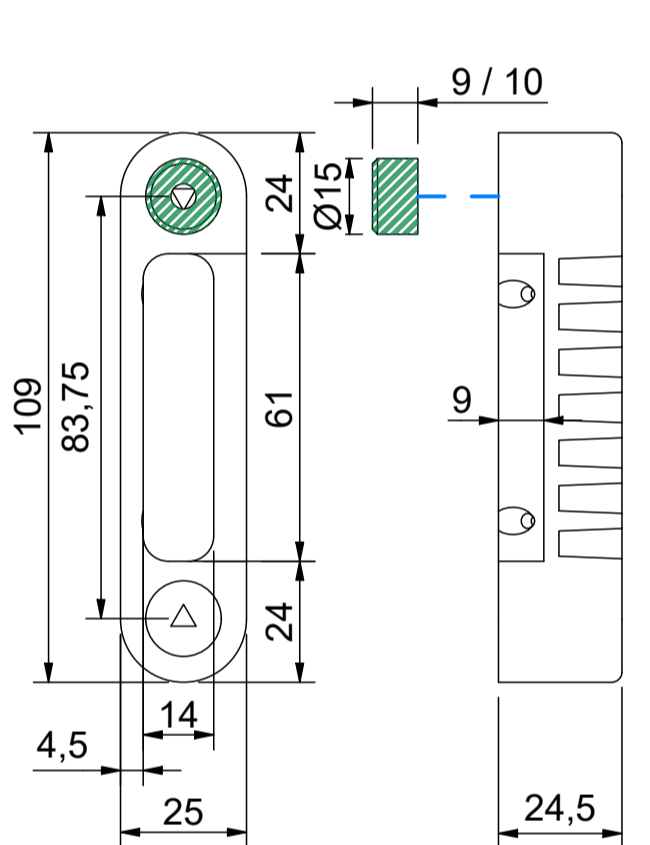

Bijzetkasten / Additional Lock Cases