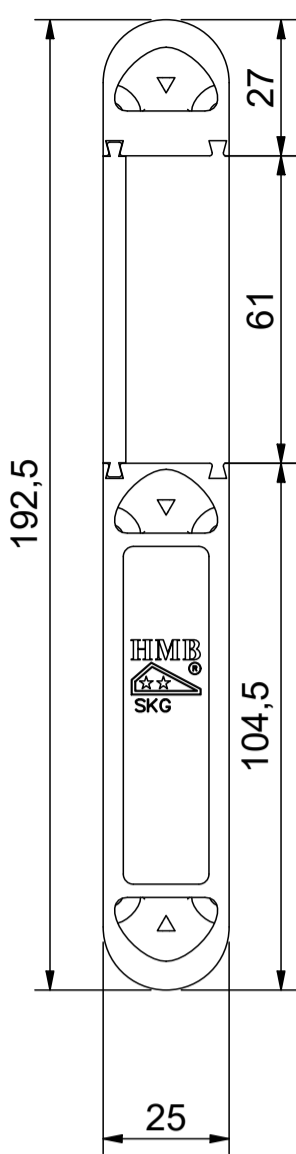

Hoofdslotkast / Main Lock Case

Verstelbare Sluitplaat Dag- en Nachtschoot
 Art. nr. 706380 (Korte Lip, Din Ls)
 Art. nr. 706390 (Korte Lip, Din Rs)
 Art. nr. 706400 (Lange Lip, Din Ls)
 Art. nr. 706410 (Lange Lip, Din Rs)
 Adjustable Strike (Short, Long)
 for Main Lock Case

Sluitkom Dag- en Nachtschoot
 Art. nr. 707025 (Din Ls/Rs)
 Casing for Adjustable Strike
 Latch- and Deadbolt

Opvulring t.b.v Verstelbare Sluitplaat
 Art. nr. 700006
 Spacer ring for Adjustable Strike
 Sluitkom Nachtschoot
 Art. nr. 707022 (Din Ls/Rs)
 Casing for Adjustable Strike
 Deadbolt

Motorsluitingen / Motorized Locks

Magneet voor MPS
 (Auto)Motortronic
 Art. nr. 200076
 Magnet for MPL's
 (Auto)Motortronic

Verlengblokkjes / Strike Extenders

Verlengblokkjes voor Verst. Sluitpl.
 Art. nr. 600599 (16 mm)
 Art. nr. 600598 (12 mm)
 Art. nr. 600597 (8 mm)
 Art. nr. 600596 (4 mm)
 Strike Extenders (size)