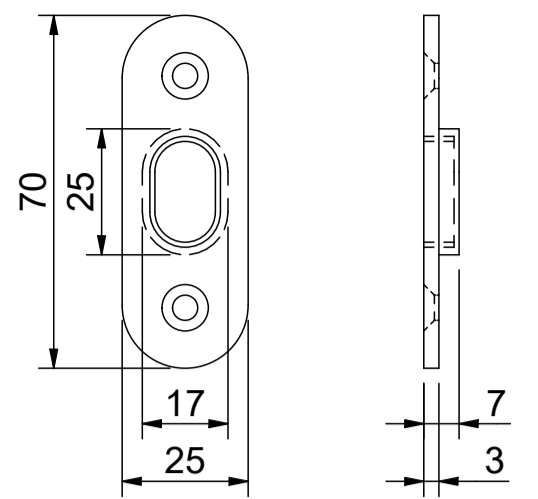

Hoofdslotkast / Main Lock Case

Verstelbare Sluitplaat Dag- en Nachtschoot
 Art. nr. 706380 (Korte Lip, Din Ls)
 Art. nr. 706390 (Korte Lip, Din Rs)
 Art. nr. 706400 (Lange Lip, Din Ls)
 Art. nr. 706410 (Lange Lip, Din Rs)
 Adjustable Strike (Short, Long)
 for Main Lock Case

Sluitkom Dag- en Nachtschoot
 Art. nr. 707025 (Din Ls/Rs)
 Casing for Adjustable Strike
 Latch- and Deadbolt

Opvulring t.b.v Verstelbare Sluitplaat
 Art. nr. 700006
 Spacer ring for Adjustable Strike
 Sluitkom Nachtschoot
 Art. nr. 707022 (Din Ls/Rs)
 Casing for Adjustable Strike
 Deadbolt

Motorsluitingen / Motorized Locks

Magneet voor MPS
 (Auto)Motortronic
 Art. nr. 200076
 Magnet for MPL's
 (Auto)Motortronic

Verlengblokkjes / Strike Extenders

Verlengblokkjes voor Verst. Sluitpl.
 Art. nr. 600599 (16 mm)
 Art. nr. 600598 (12 mm)
 Art. nr. 600597 (8 mm)
 Art. nr. 600596 (4 mm)
 Strike Extenders (size)