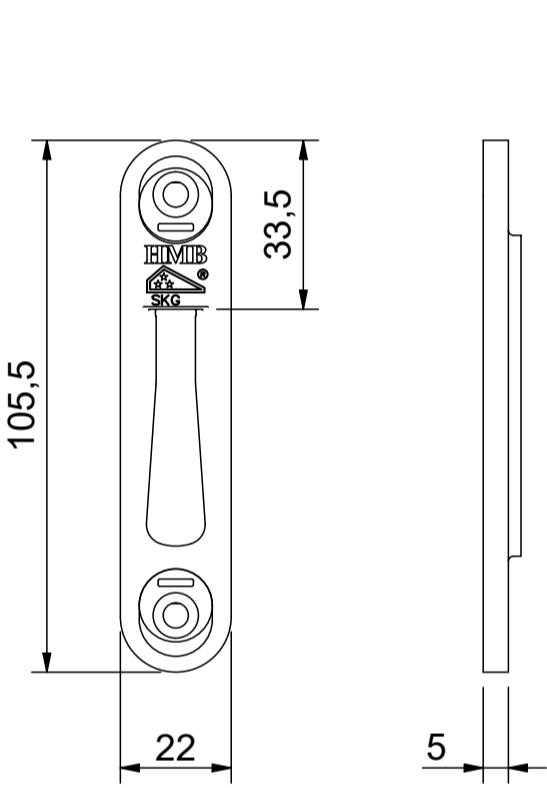

Hoofdslotkast / Main Lock Case

Verstelbare Sluitplaat Dag- en Nachtschoot
 Art. nr. 706380 (Korte Lip, Din Ls)
 Art. nr. 706390 (Korte Lip, Din Rs)
 Art. nr. 706400 (Lange Lip, Din Ls)
 Art. nr. 706410 (Lange Lip, Din Rs)
 Adjustable Strike (Short, Long)
 for Main Lock Case

Motorsluitingen / Motorized Locks

Magneet voor MPS
 (Auto)Motortronic
 Art. nr. 200076
 Magnet for MPL's
 (Auto)Motortronic

Verlengblokkjes / Strike Extenders

Verlengblokkjes voor Verst. Sluitpl.
 Art. nr. 600599 (16 mm)
 Art. nr. 600598 (12 mm)
 Art. nr. 600597 (8 mm)
 Art. nr. 600596 (4 mm)
 Strike Extenders (size)

Bijzetkasten / Additional Lock Cases

Verstelbare Sluitplaat Haakschoot
 Art. nr. 600357
 Adjustable Strike for Hookbolt

Sluitkom Haakschoot
 Art. nr. 707023
 Casing for Adjustable Strike
 Hookbolt

Verstelbare Loopsluitplaat Dagschoot
 Art. nr. 706420 (Korte Lip) (Short)
 Art. nr. 706430 (Lange Lip) (Long)
 Adjustable strike for Latchbolt
 Verst. Sluitpl. Automatic Dagschoot
 Art. nr. 706440 (Korte Lip)
 Adjustable Strike for Automatic
 Latchbolt (Short)

Sluitkom Dagschoot
 Art. nr. 707021
 Casing for Adjustable Strike
 Latchbolt
 Magneet t.b.v Automatic Dagschoot
 Art. nr. 200089 (6 mm)
 Art. nr. 200179 (10 mm)
 Magnet for Adjustable Strike
 Automatic Latchbolt