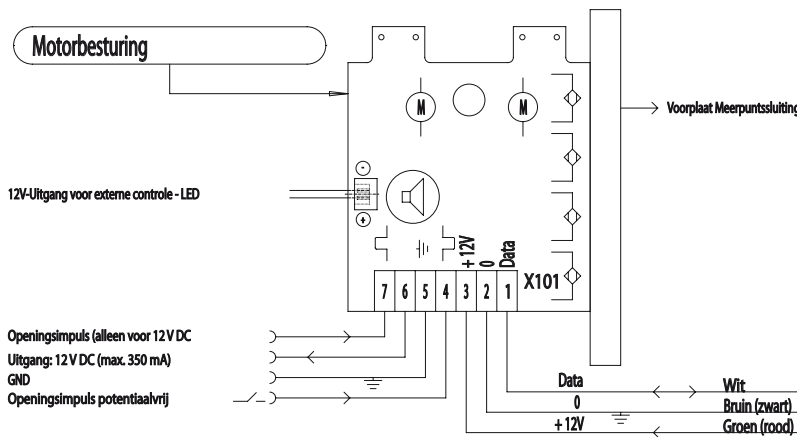

Schakelplan compleet & Schakelplan besturingsbox

NB. Aansluiten zonder toepassing besturing

- Potentiaal-vrij openingsimpuls (poort 2,3,4,5).
- 12V openingsimpuls (poort 2,3,5,7). (Bij aansluiting rechtstreeks op de motor van de Meerpuntssluiting)