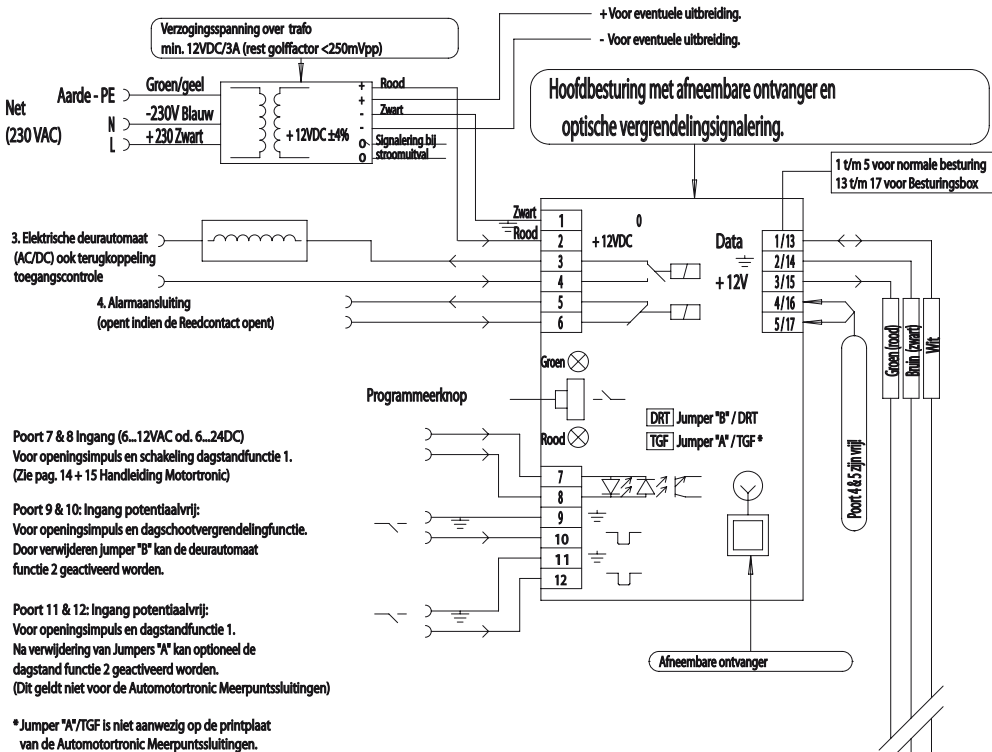

Schakelplan compleet & Schakelplan besturingsbox

NB. Aansluiten zonder toepassing besturing

- Potentiaal-vrij openingsimpuls (poort 2,3,4,5).
- 12V openingsimpuls (poort 2,3,5,7). (Bij aansluiting rechtstreeks op de motor van de Meerpuntssluiting)