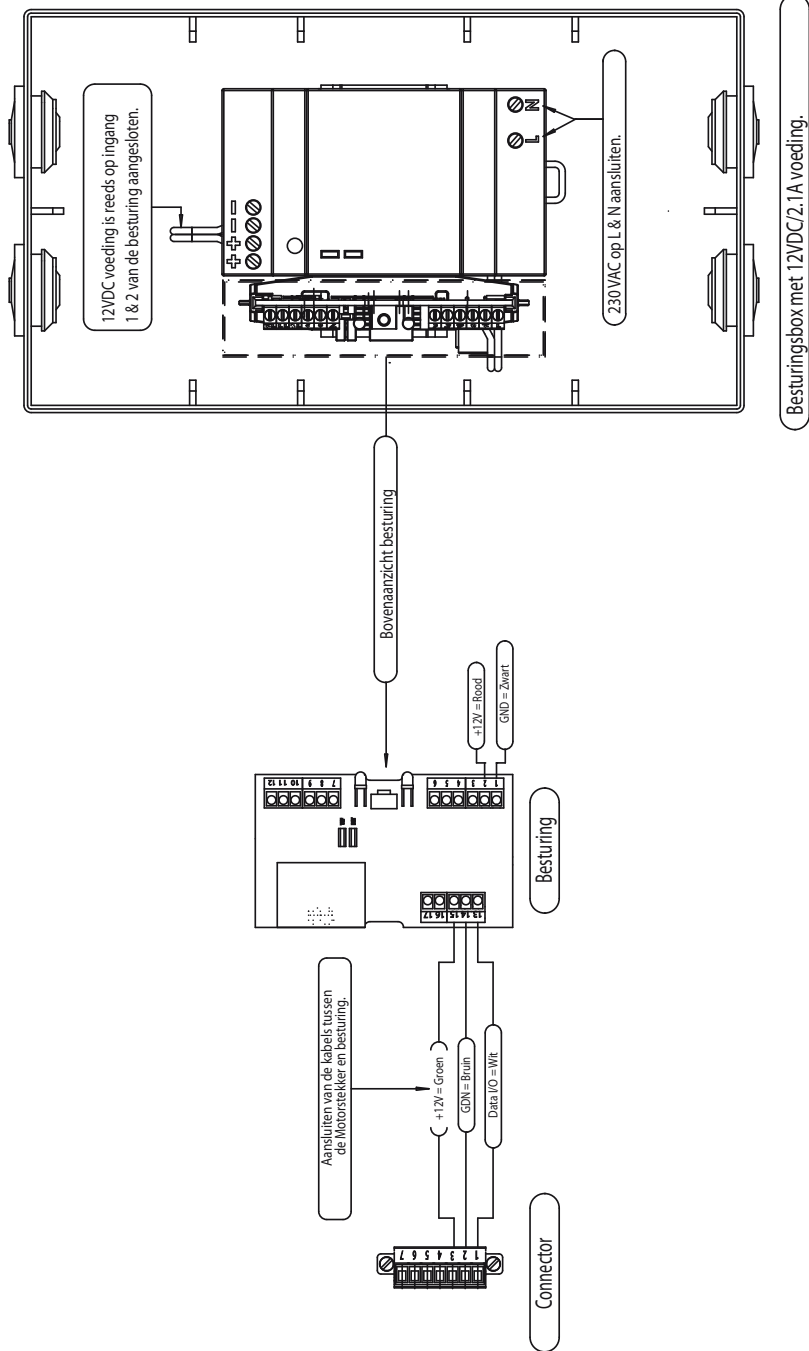

Schakelplan compleet & Schakelplan besturingsbox

NB. Aansluiten zonder toepassing besturing

- Potentiaal-vrij openingsimpuls (poort 2,3,4,5).
- 12V openingsimpuls (poort 2,3,5,7). (Bij aansluiting rechtstreeks op de motor van de Meerpuntssluiting)